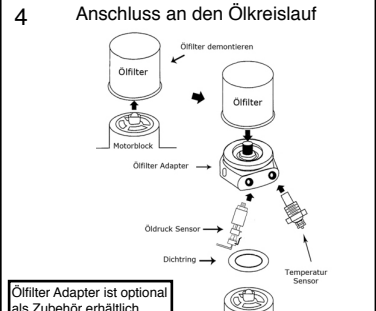

Einbauanleitung

Premium Serie Blue / Super White LED

Öldruck Instrument

6 Schaltplan Beleuchtung

Tag	Nacht	Kabelanschluss
Weiss	Weiss	Weiss > Zündungsplus Orange > kein Anschluss
Blau	Blau	Weiss > kein Anschluss Orange > Zündungsplus
Weiss	Blau	Weiss > Zündungsplus Orange > Fahrlichtschalter
Blau	Weiss	Weiss > Fahrlichtschalter Orange > Zündungsplus

Für alle Instrumente

Halterung ist optional als Zubehör erhältlich

Öl / Wassertemperatur