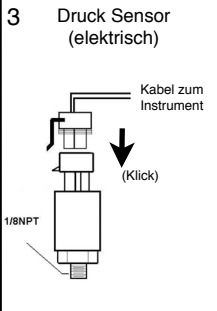

Einbauanleitung

Premium Serie Blue / Super White LED

Öldruck Instrument

6 Schaltplan Beleuchtung

Tag	Nacht	Kabelanschluss
Weiss	Weiss	Weiss > Zündungsplus Orange > kein Anschluss
Blau	Blau	Weiss > kein Anschluss Orange > Zündungsplus
Weiss	Blau	Weiss > Zündungsplus Orange > Fahrlichtschalter
Blau	Weiss	Weiss > Fahrlichtschalter Orange > Zündungsplus

Für alle Instrumente

Halterung ist optional als Zubehör erhältlich

Öl / Wassertemperatur