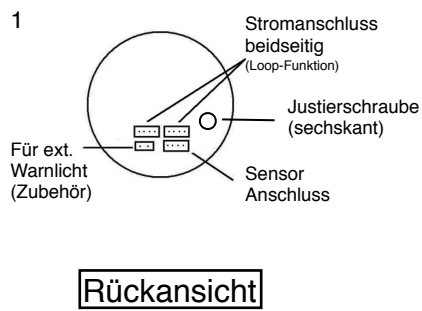

Einbauanleitung

Premium Serie Blue / Super White LED

Öldruck Instrument

6 Schaltplan Beleuchtung

Tag	Nacht	Kabelanschluss
Weiss	Weiss	Weiss > Zündungsplus Orange > kein Anschluss
Blau	Blau	Weiss > kein Anschluss Orange > Zündungsplus
Weiss	Blau	Weiss > Zündungsplus Orange > Fahrlichtschalter
Blau	Weiss	Weiss > Fahrlichtschalter Orange > Zündungsplus

Für alle Instrumente

Halterung ist optional als Zubehör erhältlich

Öl / Wassertemperatur