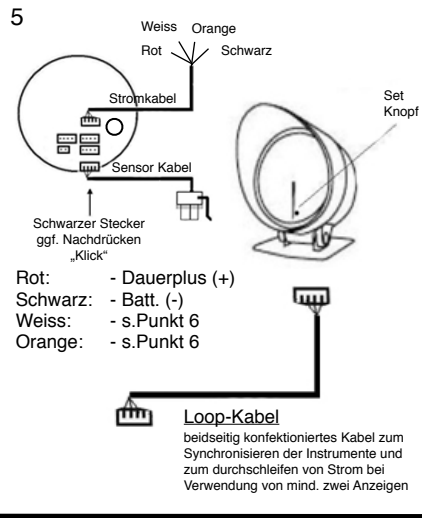

Einbauanleitung

Premium Serie Blue / Super White LED

Öldruck Instrument

6 Schaltplan Beleuchtung

Tag	Nacht	Kabelanschluss
Weiss	Weiss	Weiss > Zündungsplus Orange > kein Anschluss
Blau	Blau	Weiss > kein Anschluss Orange > Zündungsplus
Weiss	Blau	Weiss > Zündungsplus Orange > Fahrlichtschalter
Blau	Weiss	Weiss > Fahrlichtschalter Orange > Zündungsplus

Für alle Instrumente

Halterung ist optional als Zubehör erhältlich

Öl / Wassertemperatur