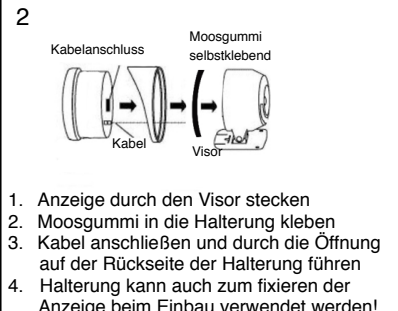

Einbauanleitung

Premium Serie Blue / Super White LED

Öldruck Instrument

6 Schaltplan Beleuchtung

Tag	Nacht	Kabelanschluss
Weiss	Weiss	Weiss > Zündungsplus Orange > kein Anschluss
Blau	Blau	Weiss > kein Anschluss Orange > Zündungsplus
Weiss	Blau	Weiss > Zündungsplus Orange > Fahrlichtschalter
Blau	Weiss	Weiss > Fahrlichtschalter Orange > Zündungsplus

Für alle Instrumente

Halterung ist optional als Zubehör erhältlich

Öl / Wassertemperatur